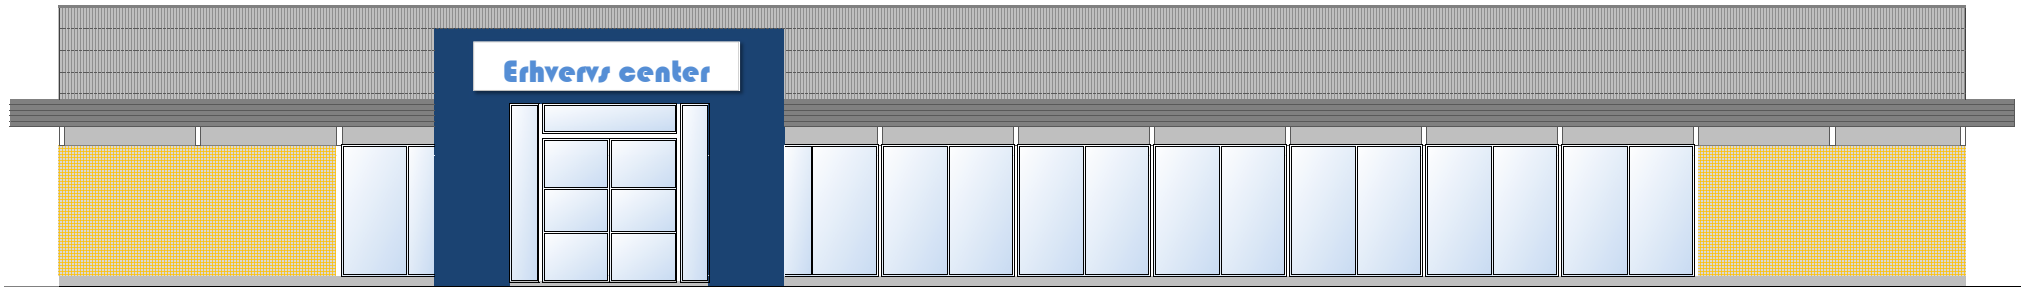

Facade mod nord - parkeringsareal mod ny NETTO dagligvarebutik

Facade mod øst - Himmelev Bygade

Facade mod vest